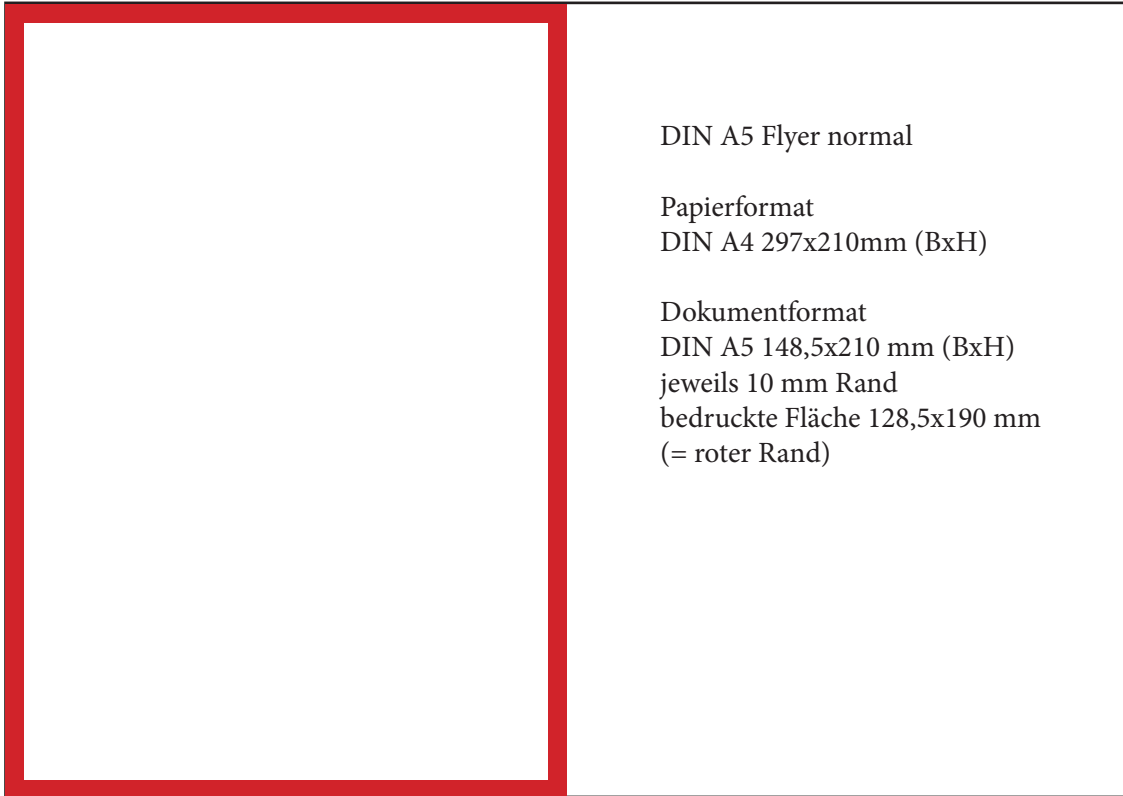

# DIN A5 Flyer

(Angaben in mm bezogen auf eine DIN A4 ASeite)

DIN A5 Flyer normal

Papierformat  
DIN A4 297x210mm (BxH)

Dokumentformat  
DIN A5 148,5x210 mm (BxH)  
jeweils 10 mm Rand  
bedruckte Fläche 128,5x190 mm  
(= roter Rand)

DIN A5 Flyer abfallend

Dokumentformat  
DIN A5 154,5x216 mm (BxH)  
jeweils 3 mm überfüllt  
bedruckte Fläche 148,5x210 mm  
(= weiße Fläche)

grüner Rand wird abgeschnitten

Von abfallendem Druck spricht man, wenn das Papier bis zum (über den) Rand bedruckt werden soll. Hierbei wird das Dokument an den Rändern "erweitert und vergrößert" (Fachausdruck: überfüllt). Meistens reichen 3 mm Überfüllung. Das DIN A4 Dokument wird dabei dann statt mit den Maßen 210x297 mit den Maßen 216x303 mm gedruckt - am Ende werden bei den Aussenrändern jeweils 3mm abgeschnitten.